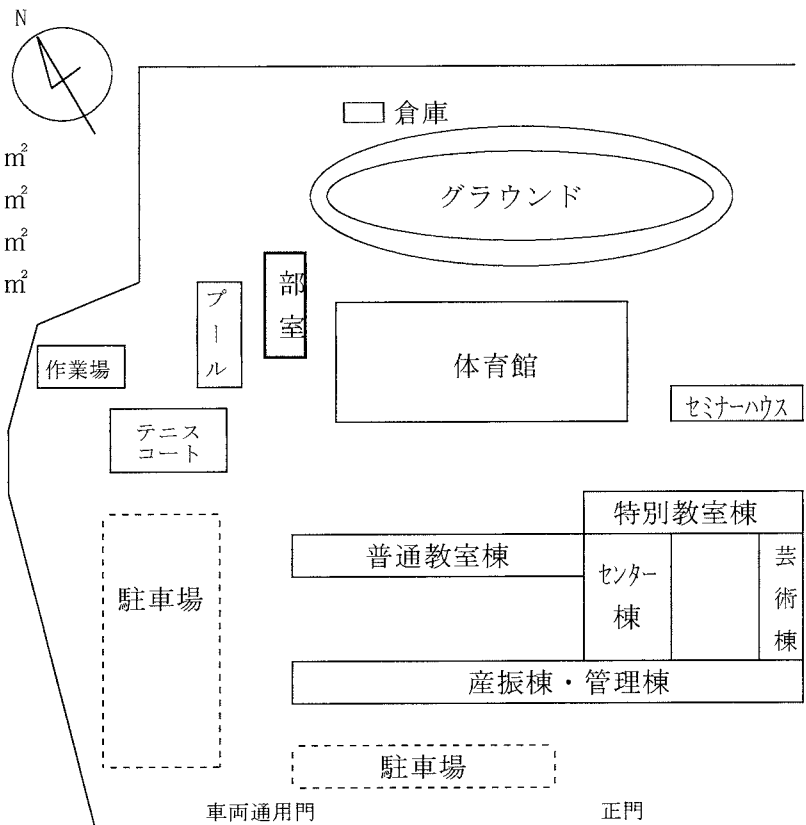

## 3. 校地・校舎

(校地敷地)

県有地 34,783.80㎡

借用地 20,561.93㎡

合 計 55,345.73㎡

運動場面積 27,470.01㎡

(校舎等の配置)

右図

# 4. 教室配置図