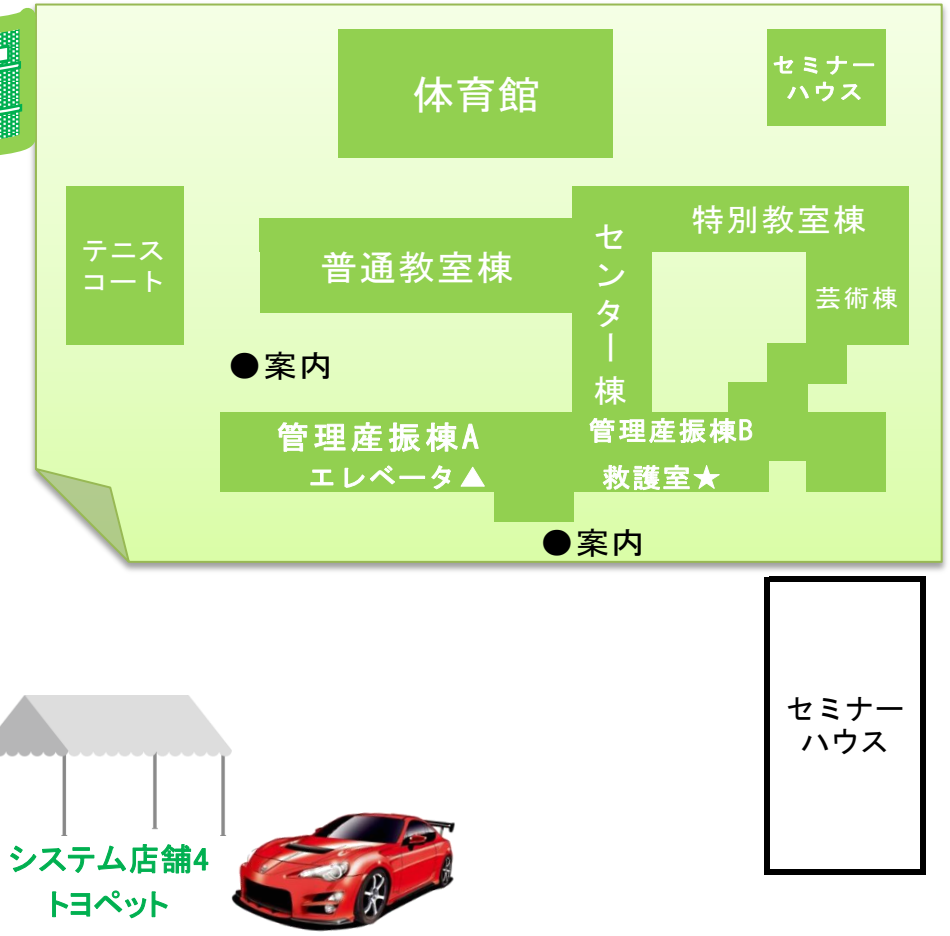

第25回 模擬株式会社 具商デパート

会場配置

※体育館2階ギャラリーは立入禁止

【体育館】

I. D. A ミュージックパーラー

【中庭1】

【普通教室棟】

※3階「立入禁止」

| | | | | | | | |
|---------|------|---|--|---|--|---|------------------------------|
| キッズコーナー | (2階) | マルチ3 Lesser Second Season 輸入雑貨レガロ KUPU OKINA WA | オフィス1 松永ペンペン おいなりをそえて 丸一食品 トミー・ブランジェ ユニオン安慶名 ※商品開発関連商品 | オフィス2 honeypotter あおいおばさんの家 ジェリーズポップコーン 小浜養蜂場 究極のタピオカ ※商品開発関連商品 | オフィス3 SWAG・スワグ ソウルコスメHANA ※商品開発関連商品 | リゾート3 WININ ウィンウィン アメツチテラス沖縄店 (チャイハネ/カヒコ) | トイレ |
| | | (1階) | マルチ2 マルチーズポイポイ PETBOX | システム6 BLUNEP ブルネッピ ブルーシール コルネとサンドの店 PIPPI | リゾート1 あまみ。 琉球アジア プレッドハウストヨール ※商品開発関連商品 | システム2 たかしが売る お菓子 御菓子御殿 黄金茶屋 | システム3 THE mummy 座間味こんぶ |

システム3 many mini food set
コカ・コーラ 上間弁当天ぶら

【センター棟】

キッズコーナー

マルチ1 沖縄待夢
レインボーコーヒー

【特別教室棟前中庭】

一般食堂

※一般来客用休憩所※
【センターホール】
【中庭3】

紅豚丼・肉まん他

【中庭2】

【管理産振棟A】

※3階「立入禁止」

エレベーターはご自由にお使いください。

未就学児対象の遊具、塗り絵などあります。保護者同伴でご参加ください。

バルーンアート♪ シャボン玉・三輪車などを用意しています♪保護者同伴でご参加ください。 ※雨天時は2階簿記教室へ移動となります。

車両門

正門