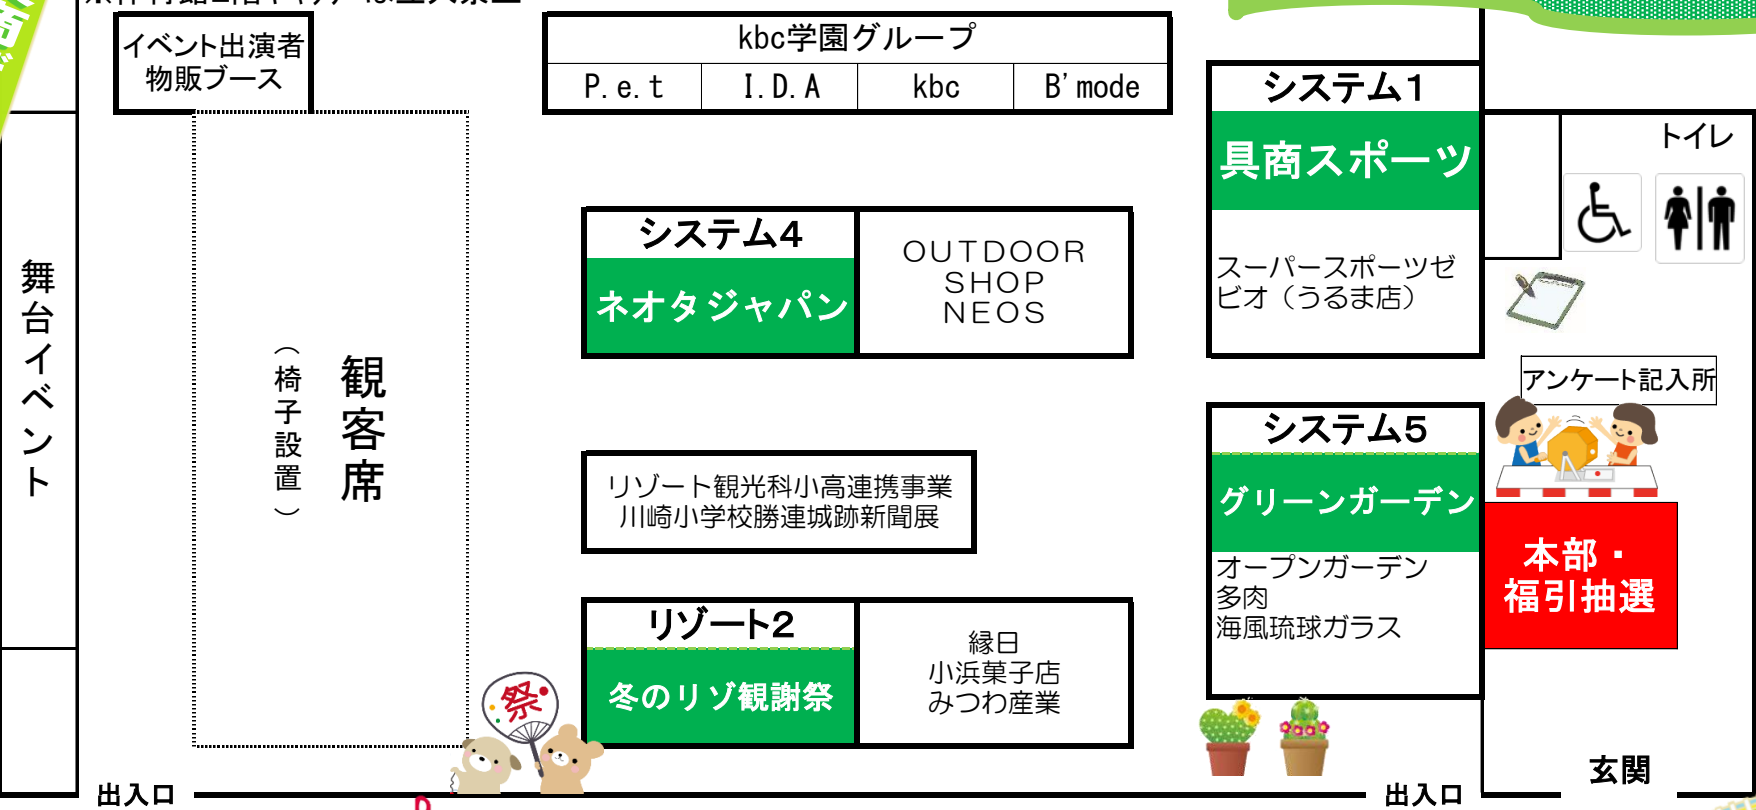

第25回 模擬株式会社 具商デパート

会場配置

※体育館2階ギャラリーは立入禁止

【体育館】

I. D. A ミュージックパーラー

【中庭1】

【普通教室棟】

※3階「立入禁止」

| | | | | | | | |
|---------|------|---|--|---|--|---|------------------------------|
| キッズコーナー | (2階) | マルチ3 Lesser Second Season 輸入雑貨レガロ KUPU OKINA WA | オフィス1 松永ペンペン おいなりをそえて 丸一食品 トミー・ブランジェ ユニオン安慶名 ※商品開発関連商品 | オフィス2 honeypotter あおいおばさんの家 ジェリーズポップコーン 小浜養蜂場 究極のタピオカ ※商品開発関連商品 | オフィス3 SWAG・スワグ ソウルコスメHANA ※商品開発関連商品 | リゾート3 WININ ウィンウィン アメツチテラス沖縄店 (チャイハネ/カヒコ) | トイレ |
| | | (1階) | マルチ2 マルチーズポイポイ PETBOX | システム6 BLUNEP ブルネッピ ブルーシール コルネとサンドの店 PIPPI | リゾート1 あまみ。 琉球アジア プレッドハウストヨール ※商品開発関連商品 | システム2 たかしが売る お菓子 御菓子御殿 黄金茶屋 | システム3 THE mummy 座間味こんぶ |

システム3 many mini food set
コカ・コーラ 上間弁当天ぶら

【センター棟】

キッズコーナー

マルチ1 沖縄待夢
レインボーコーヒー

【特別教室棟前中庭】

一般食堂

※一般来客用休憩所※
【センターホール】
【中庭3】

紅豚丼・肉まん他

【中庭2】

【管理産振棟A】

※3階「立入禁止」

エレベーターはご自由にお使いください。

未就学児対象の遊具、塗り絵などあります。保護者同伴でご参加ください。

バルーンアート♪ シャボン玉・三輪車などを用意しています♪保護者同伴でご参加ください。 ※雨天時は2階簿記教室へ移動となります。

車両門

正門